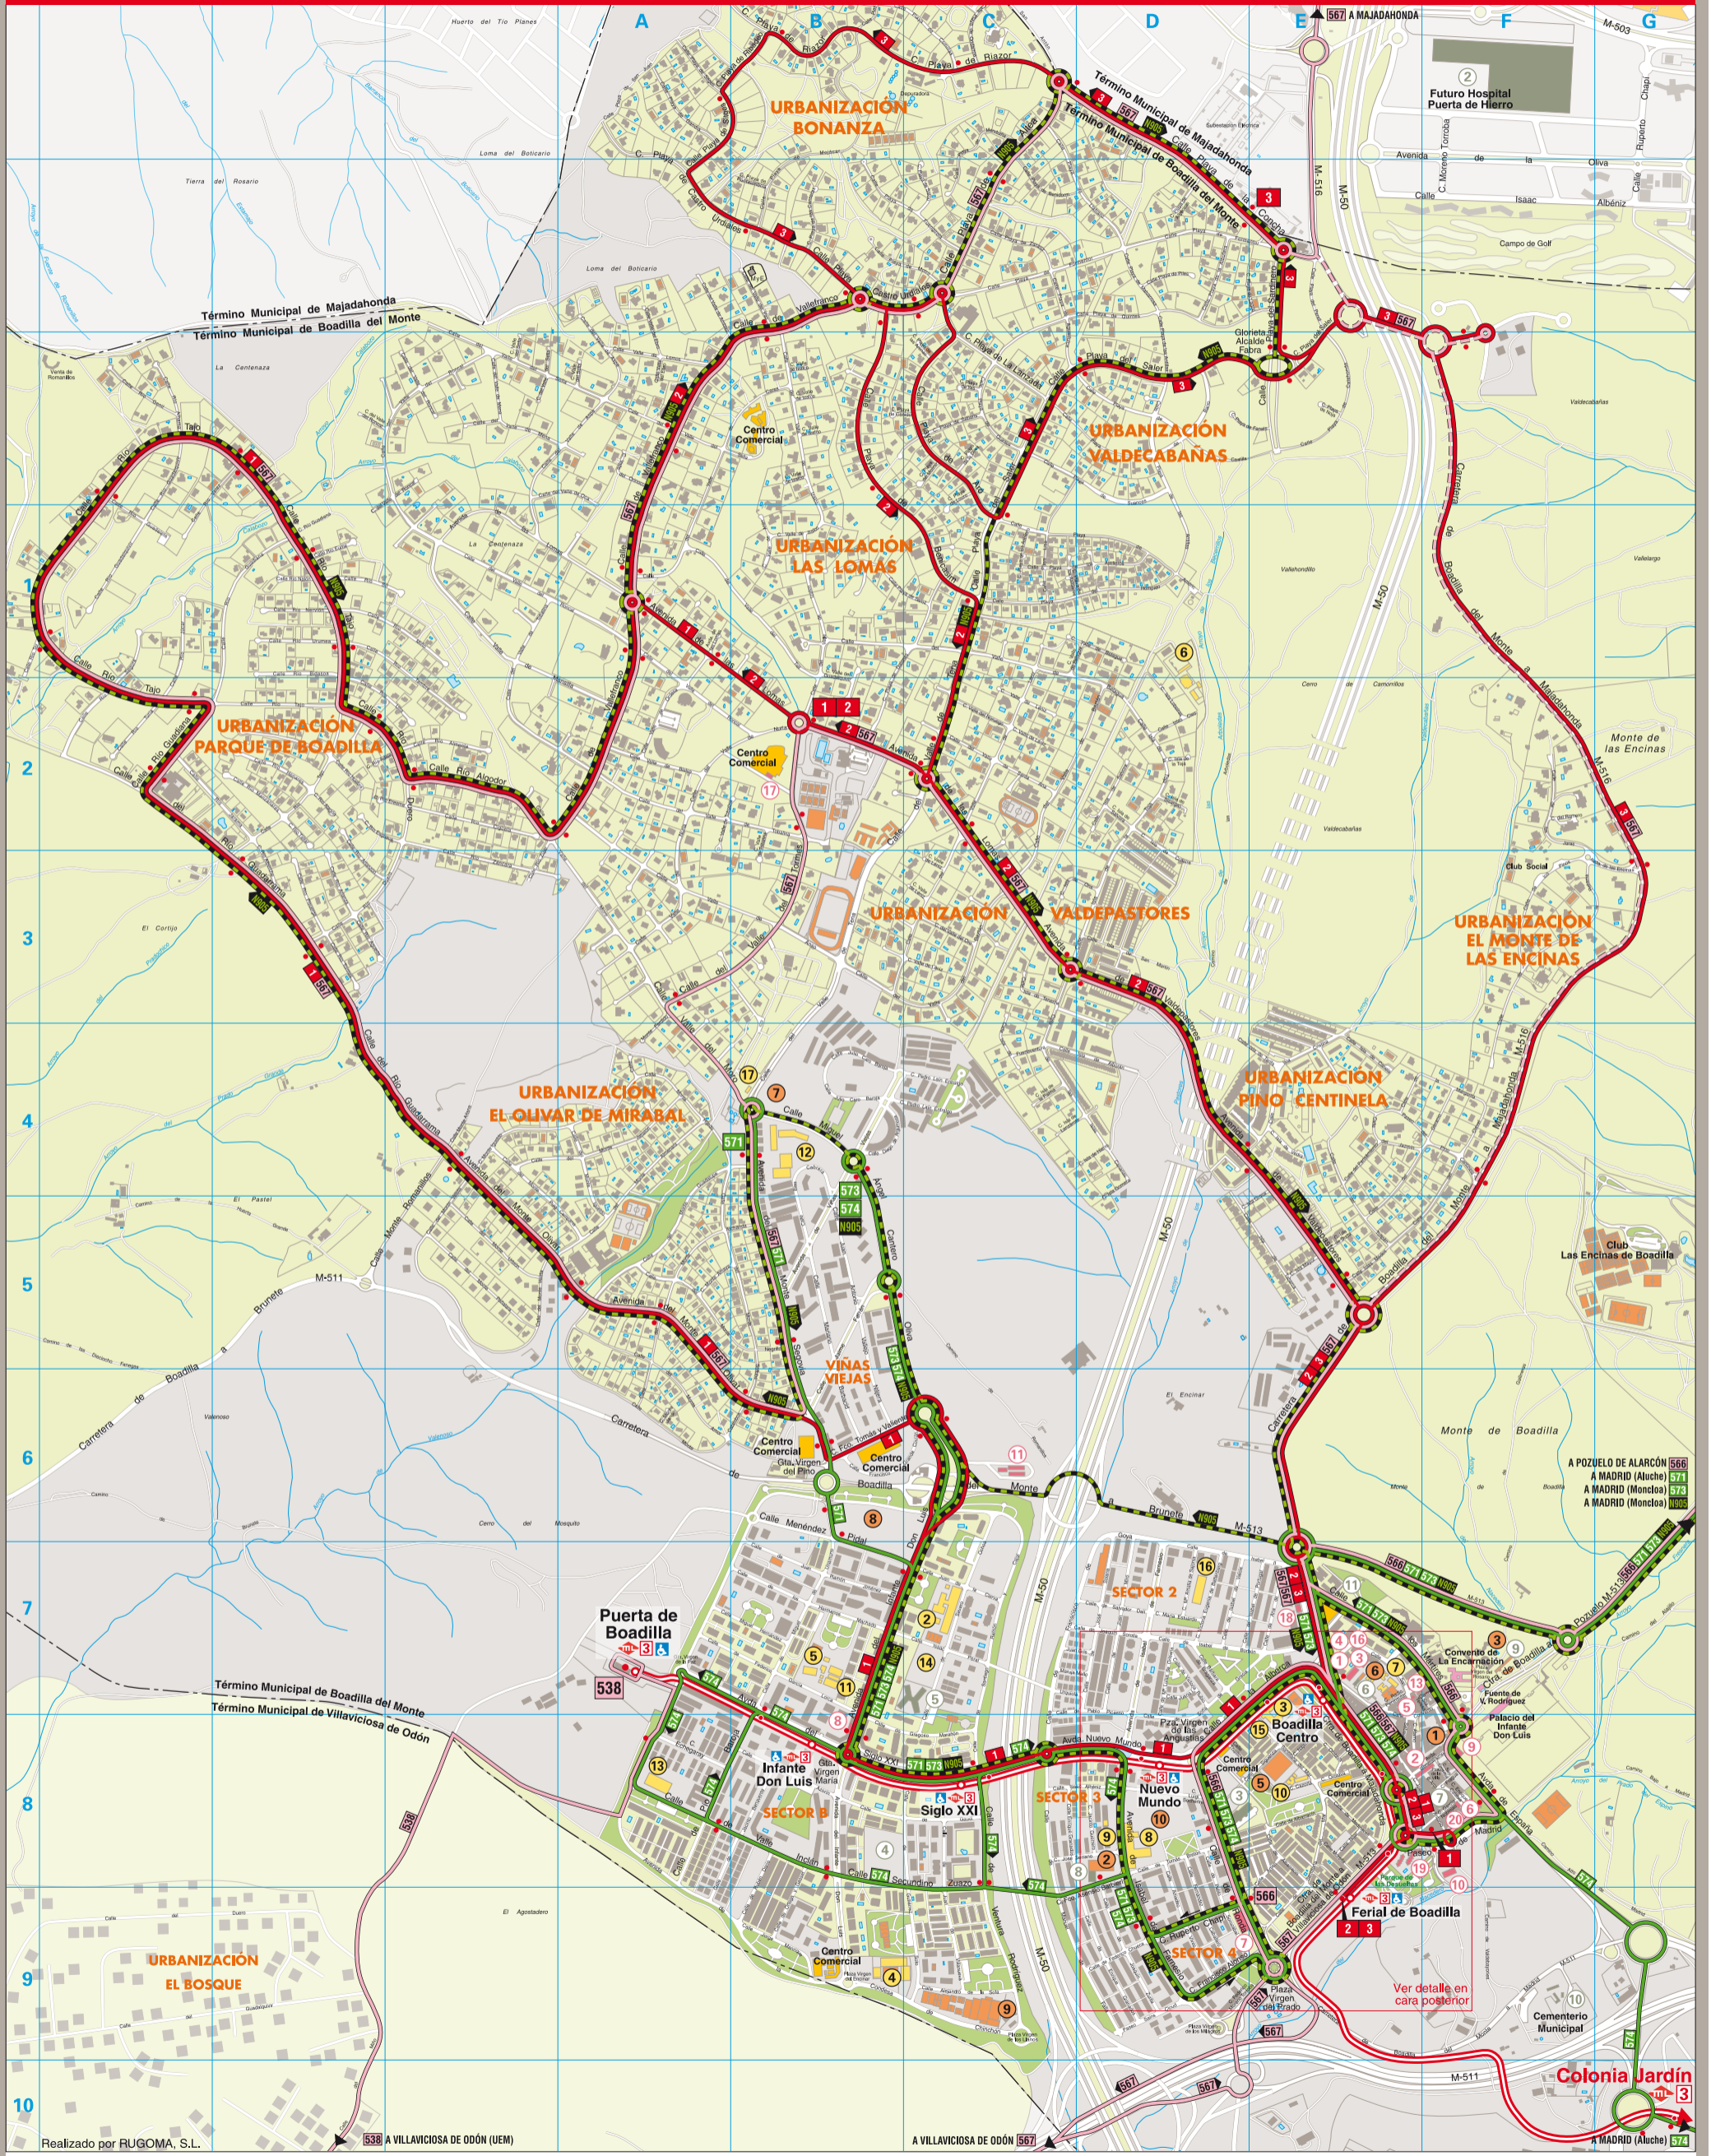

URBANIZACIONES DE BOADILLA DEL MONTE

Realizado por RUGOMA, S.L.

538 A VILLAVICIOSA DE ODÓN (UEM)

A VILLAVICIOSA DE ODÓN 567

A MADRID (Aluche) 574

Escala 1:18.000